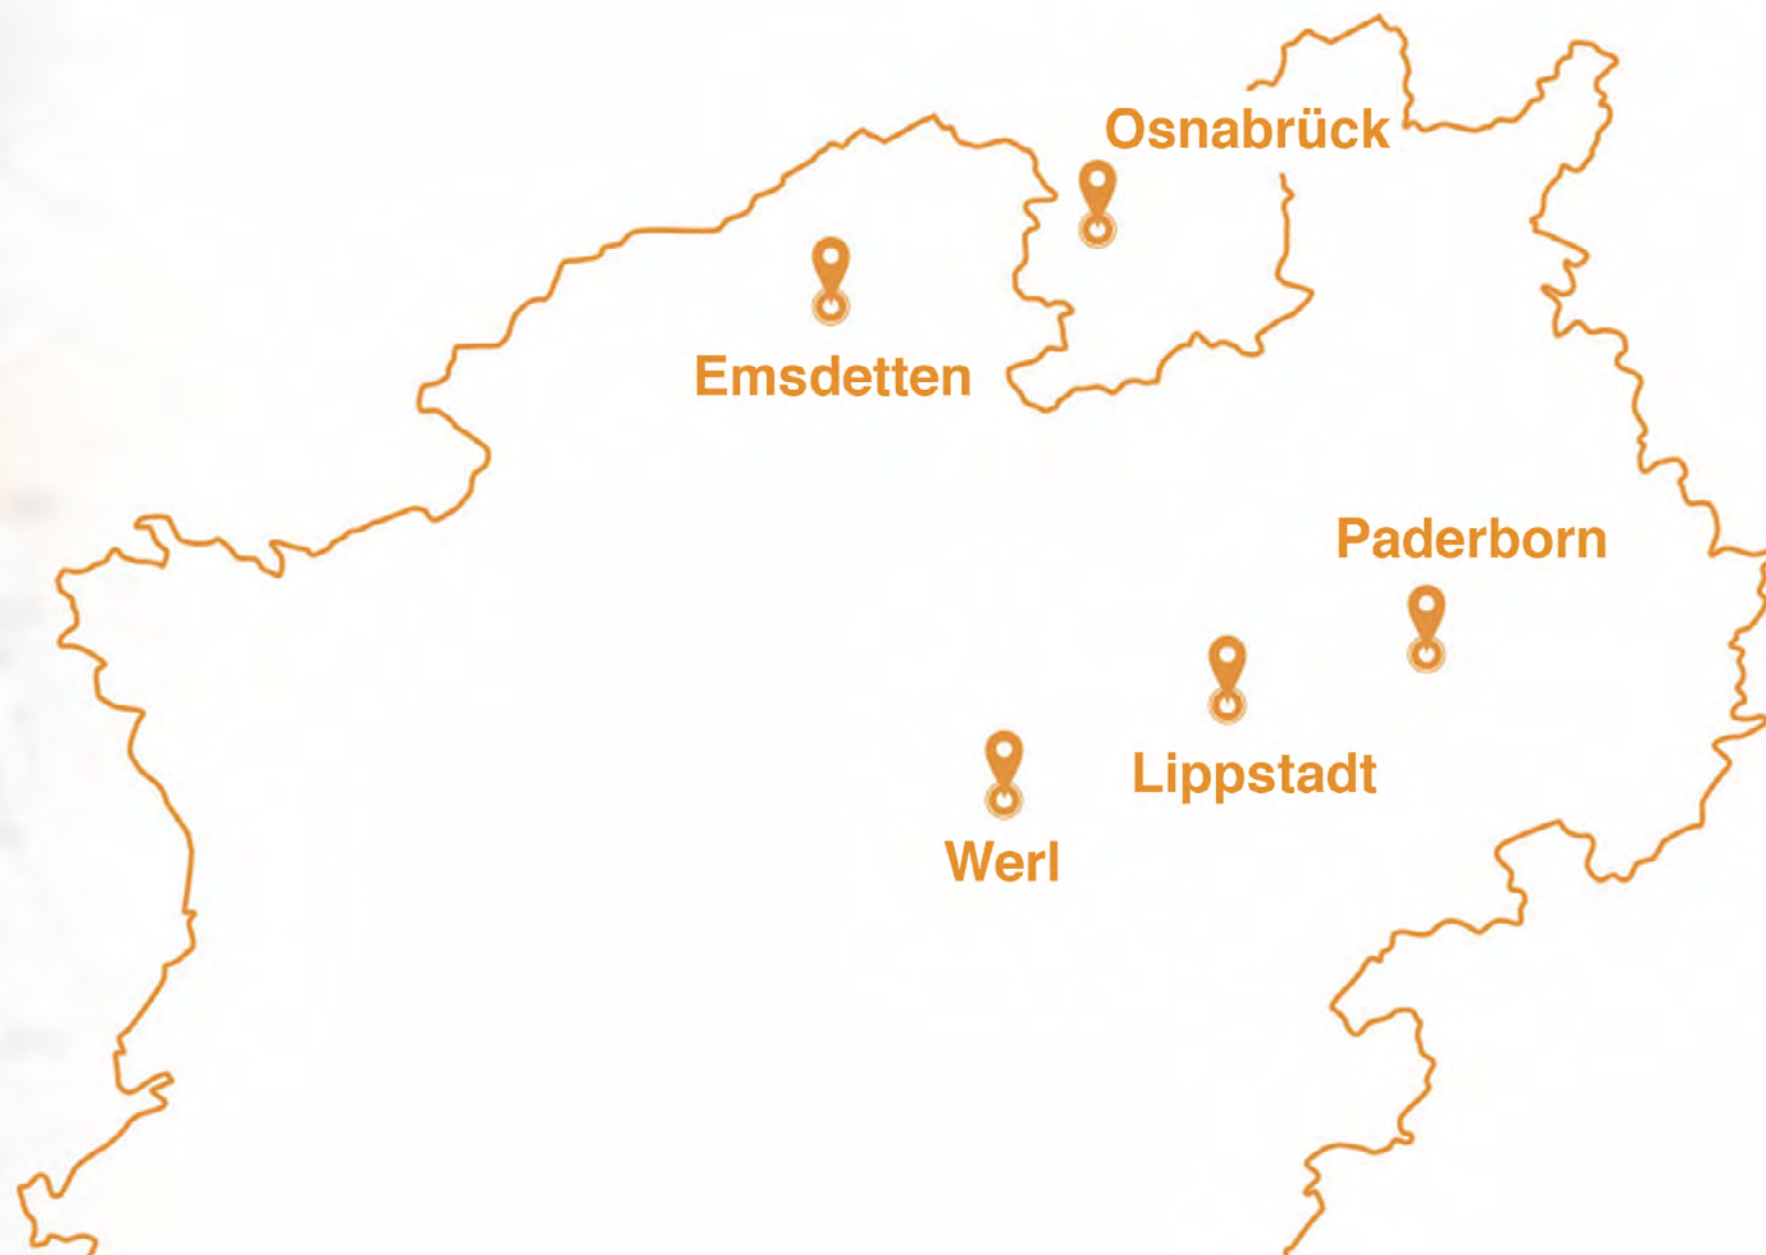

Our branches at a glance

www.autmaring.eu

Paderborn

Autmaring GmbH
Fürstenallee 40
D-33102 Paderborn
T: +49 5251 877 887 0
paderborn@autmaring.eu

Lippstadt

Autmaring GmbH
Geiststraße 19
D-59555 Lippstadt
T: +49 2941 948 88 10
lippstadt@autmaring.eu